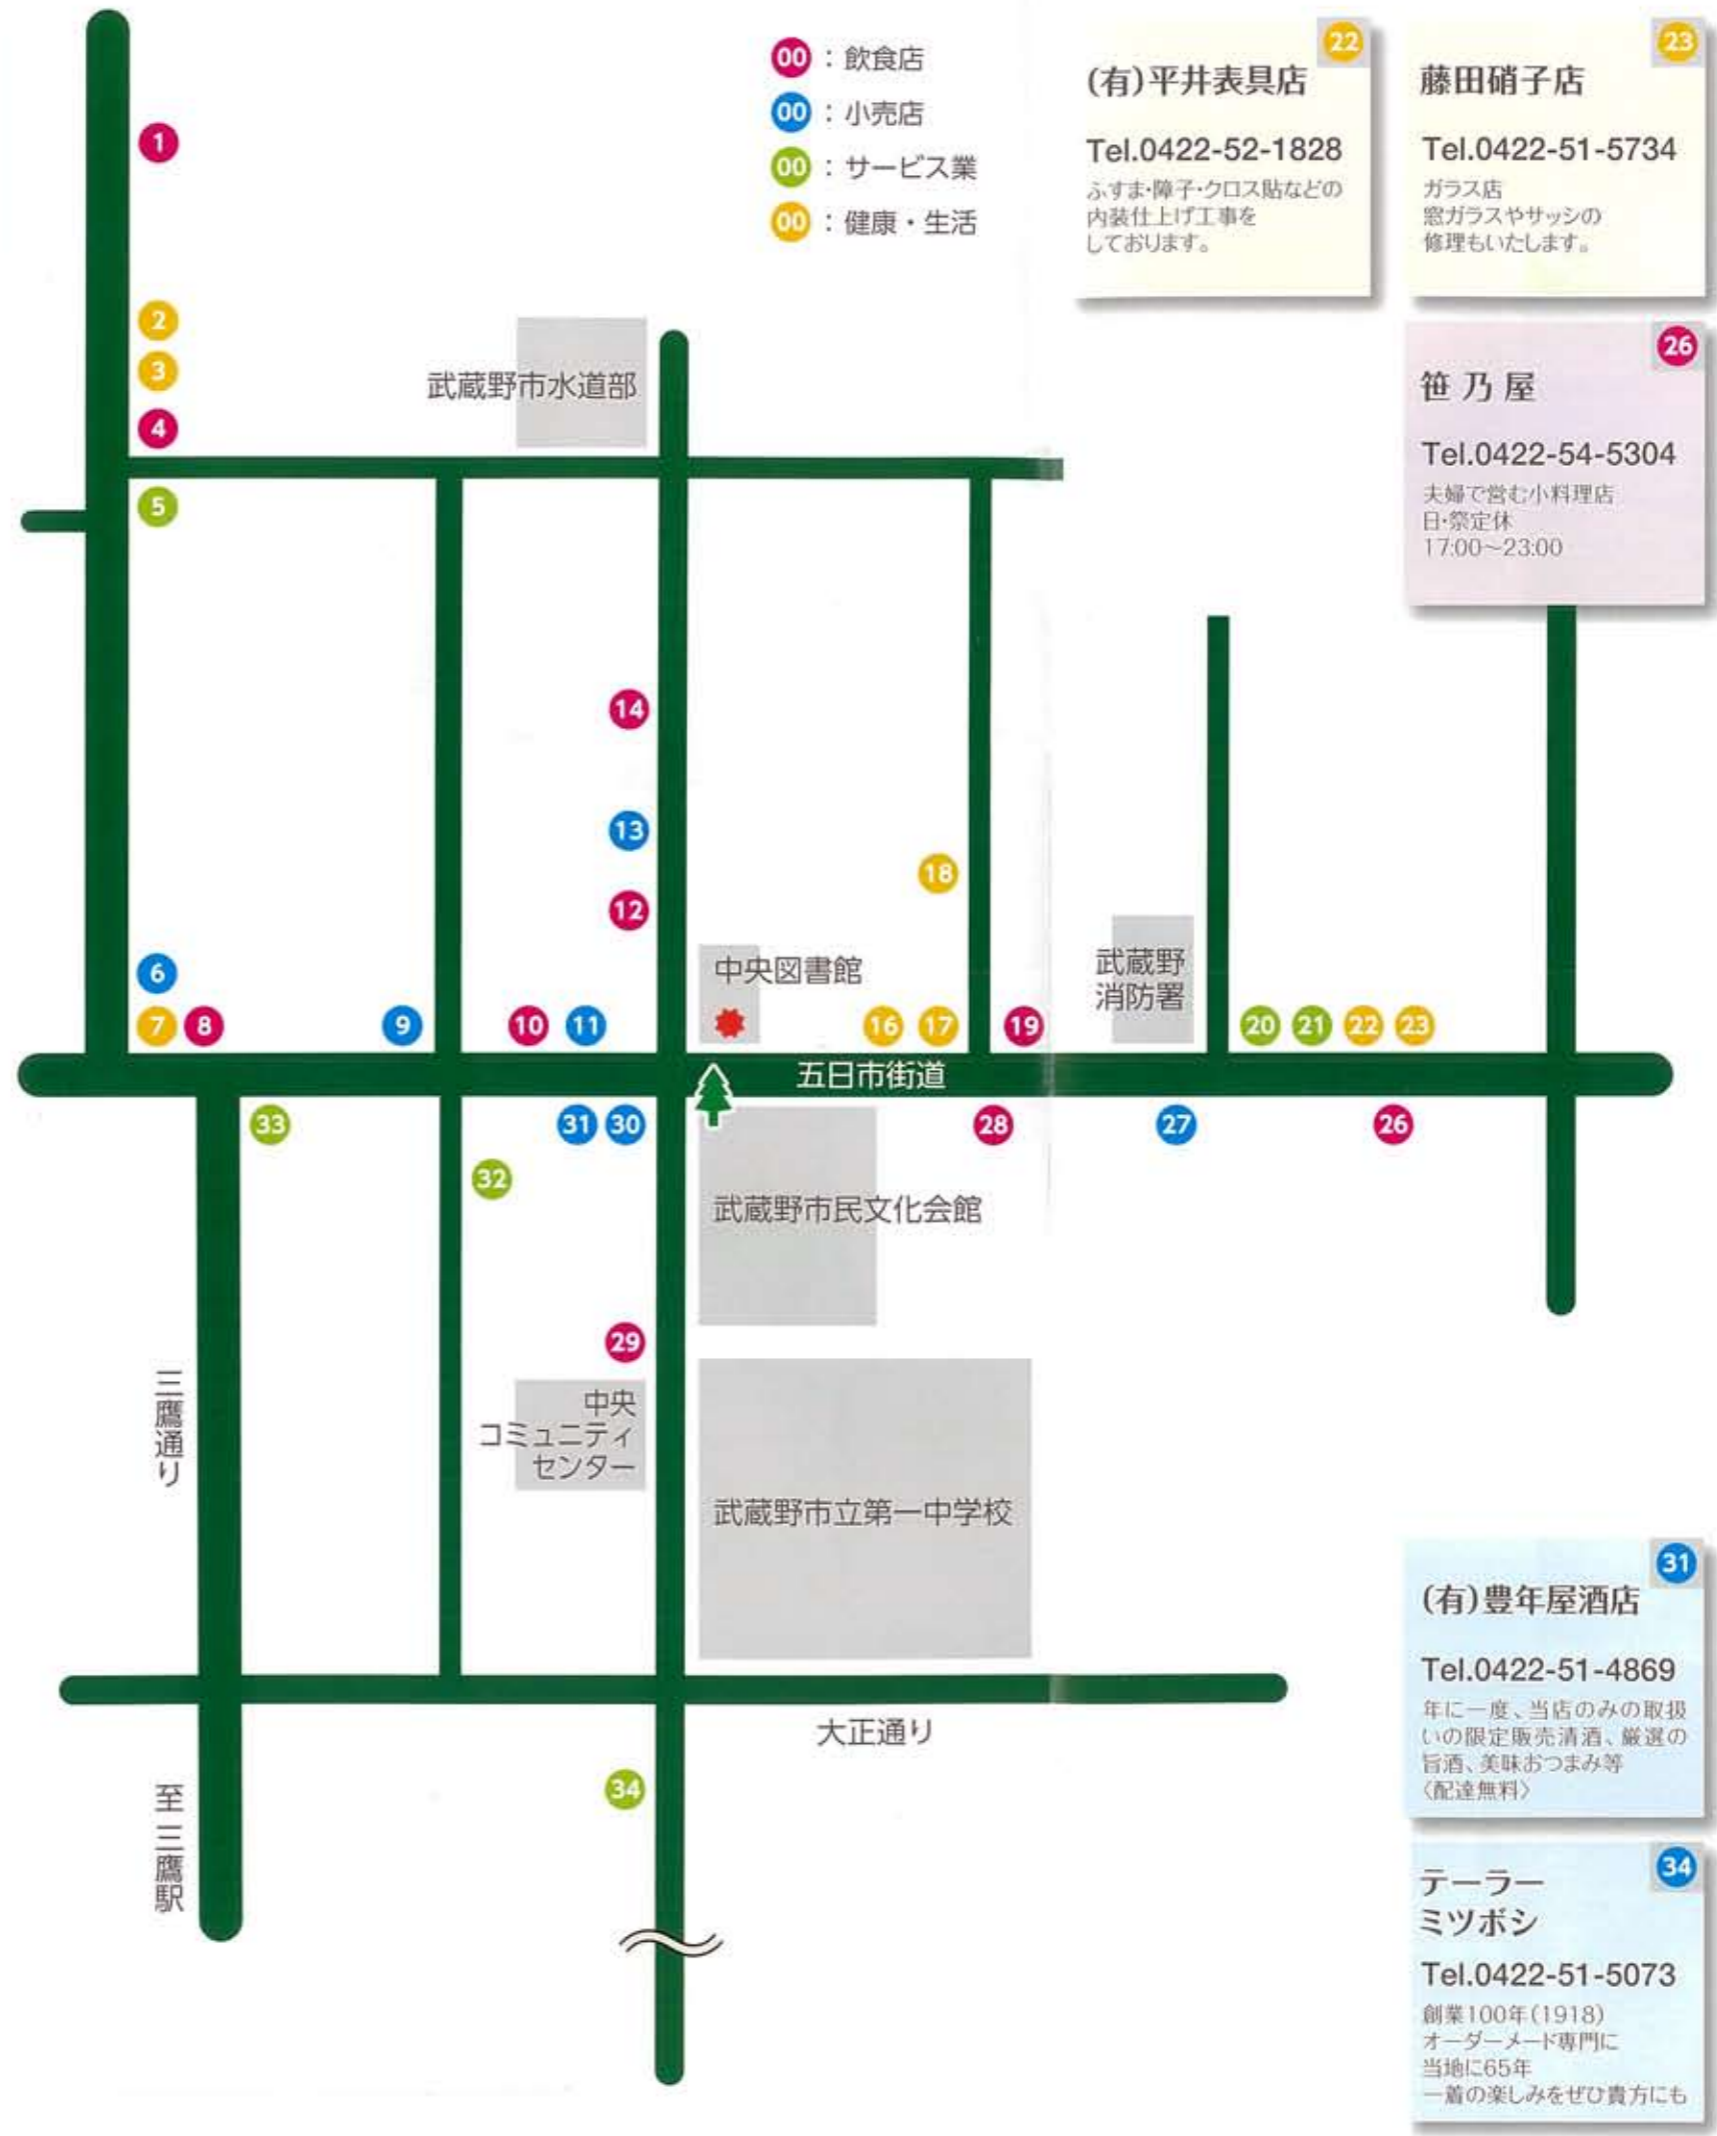

味の民芸 吉祥寺北町店
Tel.0422-55-0953
地域密着
和食ファミリーレストラン
皆様のご来店を
お待ちしております。

terasu 歯科
Tel.0422-27-7252
歯科医師
あなたのお口の疑問、
お悩みご相談ください。

ハート整骨院
Tel.0422-54-6288
整骨院
祝祭日・土曜日
夜8時まで診療!

東園
Tel.0422-53-2733
ラーメン屋
おいしい手作り餃子、
出前いたします。

秋山モータース
Tel.0422-52-3332
あなたの街の
優しいバイクショップ
スクーター、オートバイ
修理・販売

いせ桜
Tel.0422-52-2615
和菓子製造販売
売店は吉祥寺
ハーモニカ横丁内です。
詳しくはWebで。

きりもと矯正 小児歯科医院
Tel.0422-52-0241
こどもたちの歯を大切に、
やさしく治療いたします
やさしい衛生士さんの歯みがき
指導も大好評です!!

金龍亭
Tel.0422-36-6138
ラーメン、ギョーザ、
チャーハンがおいしいです。
一度お試しを!!

(有)丸八製麺所
Tel.0422-52-0808
製麺業
油そば・ラーメン・生うどんの
工場直販

そば処 新海
Tel.0422-52-4568
日本そば店
手作りの味
おいしいそば、うどんのお店

(有)富沢建材
Tel.0422-51-4866
砂利やブロック
建材の小売店

むさしの弁慶
Tel.0422-54-1227
お刺身のおいしいお店
不定休
17:00～ラストオーダー21:30

パル
Tel.0422-52-0710
コンビニエンスストア
お弁当、オードブル、サンド
イッチ、巻物、フルーツ
配達いたします。

武蔵野福祉作業所 やさい食堂七福
Tel.0422-53-1782
お近くにいらした際には、
ぜひお立ち寄りください。
TEL.0422-52-7828(店舗)

(有)美登利園
Tel.0422-52-3305
お庭のお手入れ
家の基礎や足場も
造園・土木業

武蔵野総合学院 そろばん教室
Tel.0422-54-3575
東京珠算教室連盟 加盟
そろばん教室

加藤工務店
Tel.0422-52-1041
建築業
新築からリフォームまで
街の大工さん

(有)美登利園
Tel.0422-52-3305
お庭のお手入れ
家の基礎や足場も
造園・土木業

パスタハウス フジヤ
Tel.0422-51-7426
スパゲッティのお店です。
水曜定休

タイガー理容店
Tel.0422-51-7998
昔ながらの床屋さん
月・火定休
9:00～18:00

エミー美容室
Tel.0422-51-6656
100%ベルジュバンスのお店
(弱酸性)
疲れた頭皮も髪も
修復します。

(有)平井表具店
Tel.0422-52-1828
ふすま・障子・クロス貼などの
内装仕上げ工事を
しております。

藤田硝子店
Tel.0422-51-5734
ガラス店
窓ガラスやサッシの
修理もいたします。

笹乃屋
Tel.0422-54-5304
夫婦で営む小料理店
日・祭定休
17:00～23:00

(有)田辺米店
Tel.0422-52-0088
精米したてのおいしいお米を
3kからでも配達いたします。
昔ながらのブラッシー、米屋に
しかない醤油せんべいも販売。

Cafe Gallery Musashino
Tel.0422-60-3540
カフェギャラリーサシノ
ギャラリーとして
貸切りもできるカフェ

仕出し弁当天進
Tel.0422-52-3326
集会やイベント、会議等での
ご注文承ります。
ランチ弁当もやっています。

(有)おかし倶楽部 エスプリ・ドゥ・パリ
Tel.0422-54-5139
モンドセレクション7年連続受
賞の「武蔵乃國お米のかすて
いら」をはじめおいしいお菓子
をお届けします。

(有)豊年屋酒店
Tel.0422-51-4869
年に一度、当店のみの取扱
いの限定販売清酒、厳選の
旨酒、美味おつまみ等
(配達無料)

ホシノ クリーニング
Tel.0120-970-461
創業60年、シミ抜き技術と
丁寧な仕上げのお店。
集配もやっています。

テーラー ミツボシ
Tel.0422-51-5073
創業100年(1918)
オーダーメイド専門に
当地に65年
一着の楽しみをぜひ貴方にも

(株)イワオ企画
Tel.0422-52-3788
不動産売買の仲介