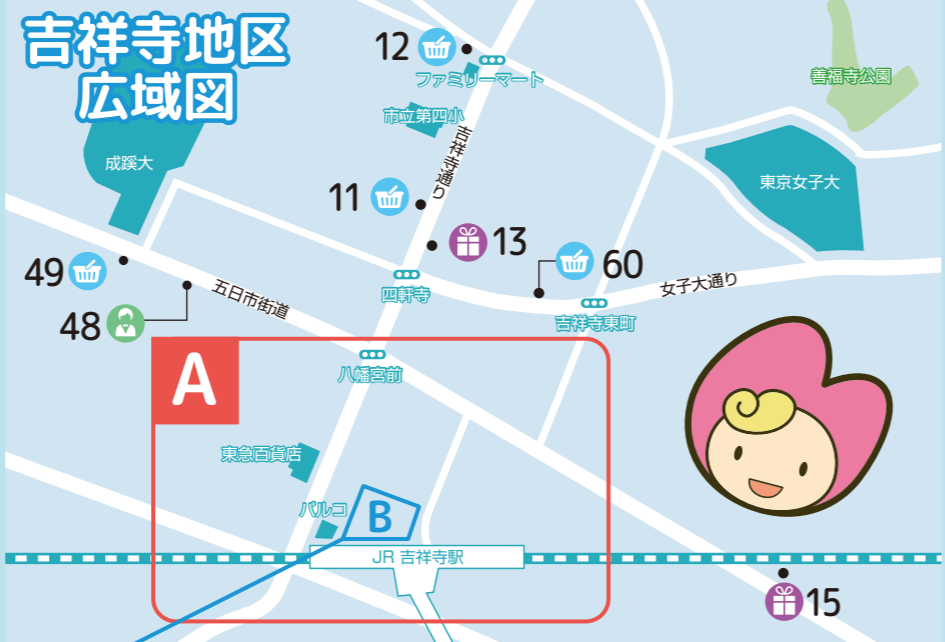

ムーショップは、「近くにあって良かった」とみなさまに感じていただけるようなまちでキラキラ輝く商店会自慢のお店です。

武蔵野市内50商店会に加盟している小売・飲食・サービス業などの事業を営むお店の中から2年に一度、認定店が決定されます。ご利用者のみなさまが推薦・認定審査にご参加いただくことで、「個店の魅力を再発見し、より多くの方々に情報発信すること」を目的としています。第6回目の認定となる今年度は、新規認定店5店を含む140店が『平成30年度ムーショップ』として認定されました。

このリストマップをご覧いただき、ちょっとでも気になるお店がありましたら、お店の中に一歩、足を踏み入れてみて下さい。きっと新しい発見、新しい気づきがありますよ！

武蔵野市商店会連合会

No.	店名	主な商品サービス	住所	電話番号 市外局番 0422
1	喜久寿司	すし	吉祥寺南町2-5-8	43-0131
2	ペットサロントランプ	ペット用自然食	吉祥寺南町2-7-3	43-5968
3	やぶ浅	そば	吉祥寺南町2-10-15	43-5508
4	理髪一番 吉祥寺店	理容	吉祥寺南町2-12-10	47-6861
5	花見せんべい 吾妻屋	せんべい	吉祥寺南町1-1-5	43-5281
6	GRANNY	洋菓子	吉祥寺南町1-1-6	79-0881
7	御菓子処 俵屋	和菓子	御殿山1-7-7	49-5671
8	リベスト ギャラリー 創	画廊	吉祥寺東町1-1-19	22-6615
9	モードオフ 吉祥寺店	古着買取・販売	吉祥寺東町1-4-26	23-6626
10	Cycle Work Station 吉祥寺	自転車の販売・整備	吉祥寺本町1-11-19	28-7787
11	大阪屋酒店	ワイン・日本酒	吉祥寺北町1-3-8	22-3392
12	御菓子司 紅梅堂	和菓子	吉祥寺北町2-2-12	22-6026
13	セオサイクル 吉祥寺店	自転車の販売・整備	吉祥寺東町2-1-2	23-8780
14	お仏壇の日本堂 吉祥寺店	仏壇・仏具・神具	吉祥寺本町1-20-3	0120-21-4711
15	吉祥寺 井上寝具	寝装品	吉祥寺南町5-1-9	76-8025
16	とんかつ 美とん	とんかつ	吉祥寺本町1-9-10	22-8586
17	らーめん さくらい	ラーメン	吉祥寺本町1-9-10	22-8696
18	Linde 吉祥寺本店	ドイツ産・喫茶	吉祥寺本町1-11-27	23-1412
19	ランジェリーブティック 瑠璃	ランジェリー	吉祥寺本町1-11-27-2F	21-2240

58	たかの総合整骨院	整骨院	吉祥寺本町3-8-11	28-4334
59	lieu de PARTIL HAIR	美容室	吉祥寺本町4-14-2	22-7650
60	Sreamy	焼き菓子	吉祥寺東町2-31-12	27-5715

お店の詳細情報はムーショップホームページでチェック！
<http://www.mushop.jp/>